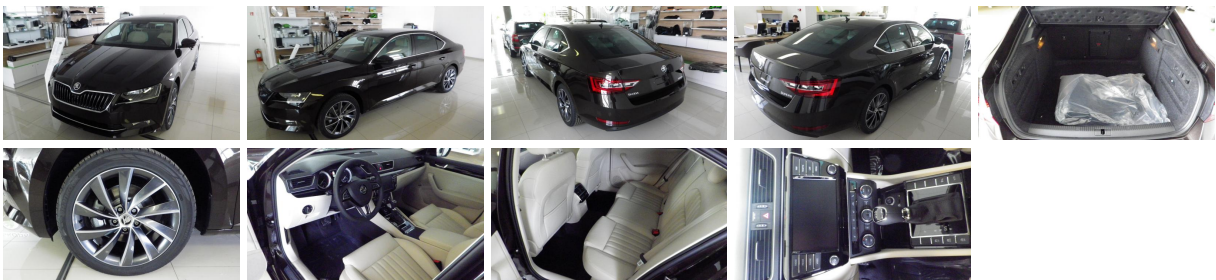

Hofheim am Taunus, den 26.6.2017

Fahrzeugexposé

Fahrzeugnummer: 212542

Preis

Skoda Superb L&K 2,0TDI 140kW/190PS DSG 6-Gang

34.690,00 €

2.0 TDI SCR 140kW DSG

Motordaten: 140 kW (190 PS), 4 Zylinder, Doppelkupplungsgetriebe (DSG), Frontantrieb, 1.968 ccm, Kraftstoffverbrauch innerorts: 5,4 außerorts: 4,0 kombiniert: 4,6 l/100km Diesel, CO₂-Emission kombiniert: 119 g/km, Euro 6, Partikelfilter, Effizienzklasse: A

- Lagerfahrzeug -

Fahrzeugnummer: 212542

Fahrzeug-Identifizierungsnummer (VIN):

Alter: Neuwagen

Landesversion: EU - Europa

EU-Neuwagen! 2 Jahre Skoda Werksgarantie + 2 Jahre Skoda Anschlußgarantie (insg. 4 Jahre)! Fahrer- und abschaltbarer Beifahrerairbag, Seitenairbags vorn und Kopfairbags vorn und hinten, Fahrer-Knieairbag, Isofix-Vorbereitung auf den äußeren Rücksitzen, ESC - elektronisches Stabilitätsprogramm + ABS, EBV, MSR, ASR, EDS, HBA, DSR, RBS, CBC, Multikollisionsbremse (MKB),